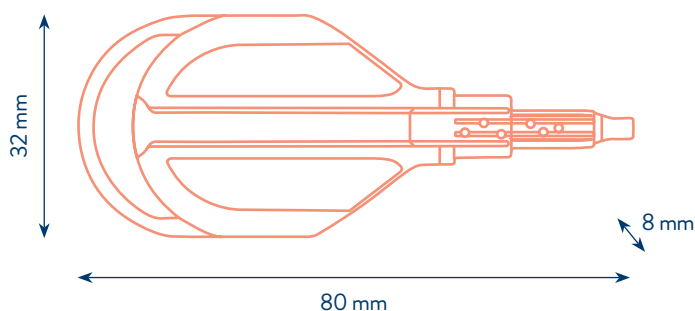

UNE CLÉ INTELLIGENTE QUI OUVRE TOUTES LES PORTES (AUTORISÉES !)

- › Produit breveté
- › Incopiable
- › Ultra robuste

COULEURS

Super pratique pour reconnaître sa clé au premier coup d'œil !

DIMENSIONS

PRODUIT À ASSOCIER

Avec le programmeur USB KiProg® (réf. KPRO-0101)

CARACTÉRISTIQUES TECHNIQUES / CAPACITÉS

Nombre de cylindres autorisés par clé	320
Numéro unique gravé sur l'insert métal (9 caractères)	Oui
Gestion	
Outil de gestion (pour les particuliers)	Appli KiHome
Remplacement d'une clé par une autre	Oui
Interdiction d'une clé par une autre	Oui
Autorisation temporaire sur un canon de serrure Kibolt d'une autre personne	Oui
Mises à jour avec le mini programmeur USB KiProg®	Oui
Fonctionnalités	
Durée de vie de la pile (CR 1632) - fournie	5 ans
Accès facile pile	Oui
Garantie matériel (hors pile)	3 ans